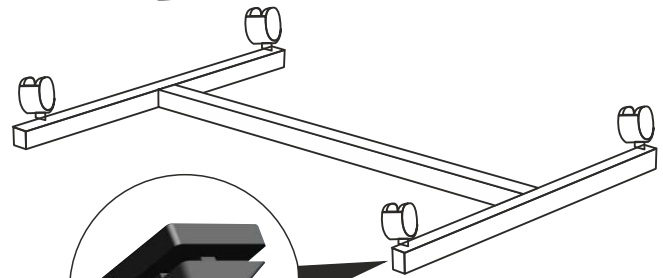

**TEKERLEK X 4
(WHEEL)**