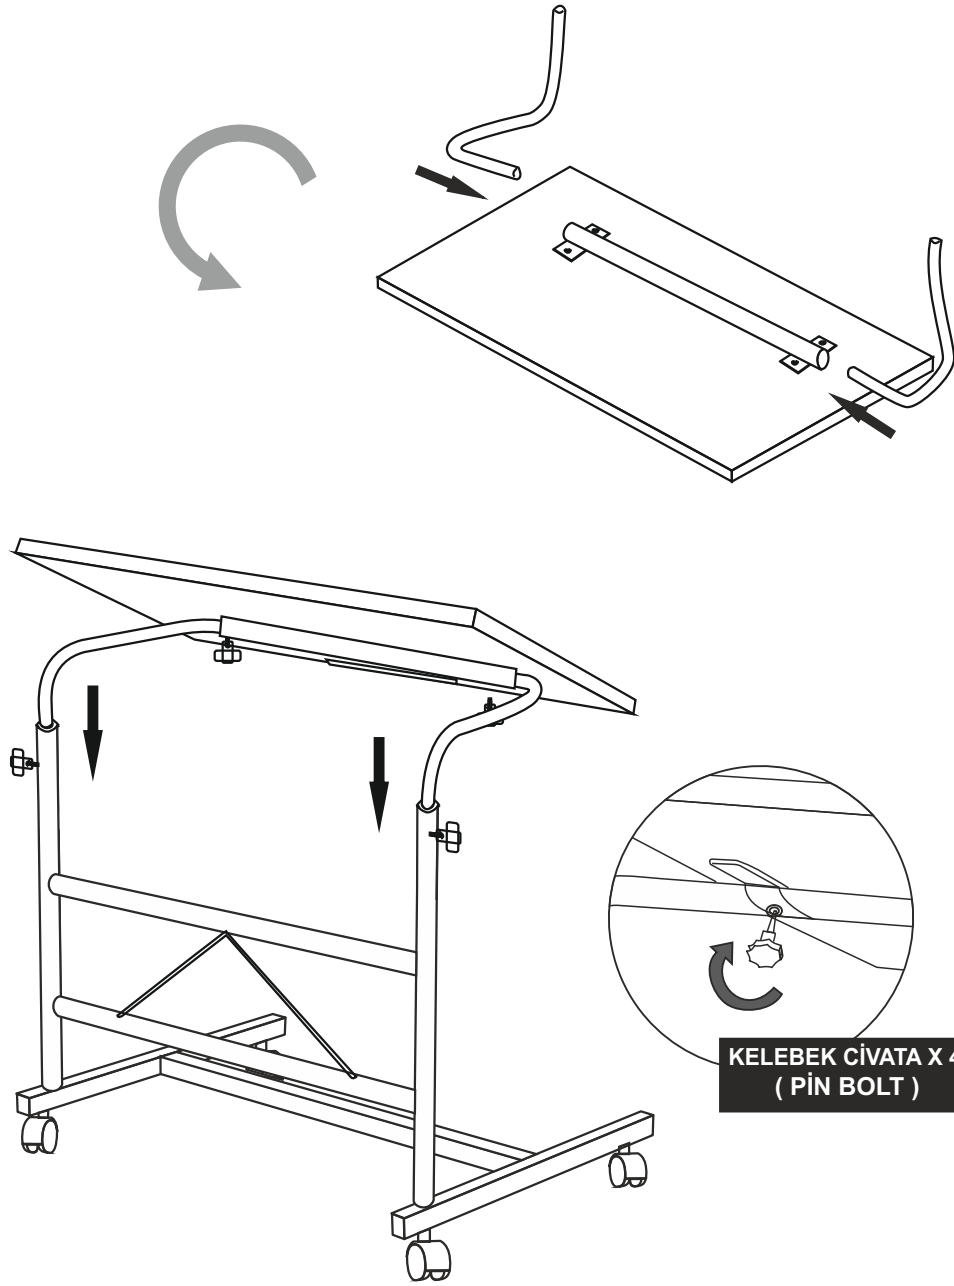

SİYAH
(BLACK)

25x25 PROFİL TAPASI X 4
(COVER)

* AKSESUARLARI GÖSTERİLDİĞİ GİBİ DÜZ BİR ZEMİN ÜZERİNDE TAKINIZ...

* ÜRÜNÜ KURARKEN MONTAJ SIRASINI TAKİP EDİNİZ

* FIX THE ACCESORIES AS SHOWN FOLLOW THE
INSTALLATION SEQUENCE WHILE INSTALLING THE PRODUCT.

5

2

**TEKERLEK X 4
(WHEEL)**

**25x25 PROFİL TAPASI X 4
(COVER)**

3

**METRIK 8X40 CIVATA X 2
(PIN BOLT)**

x2

**ANAHTAR
(WRENCH)**

**3.5 X 18 SUNTA VIDASI x4
(SCREW)**

4