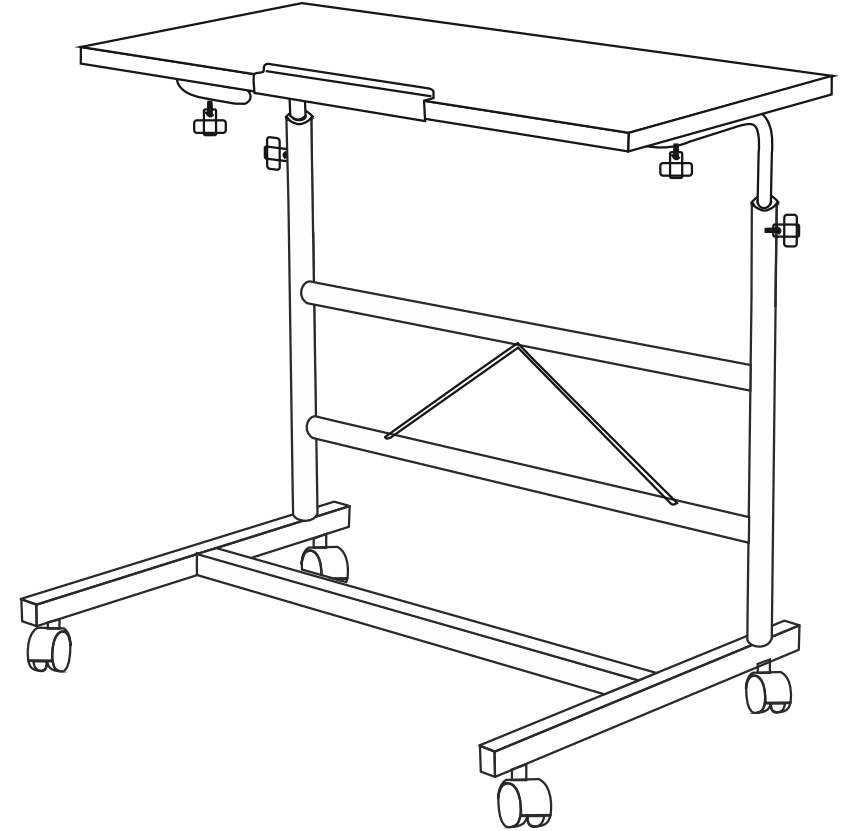

ARİS LAPTOP SEHPASI

KURULUM ŐEMASI

ASSEMBLY GUIDE

Bu modül iki kiři tarafından kurulmalıdır.
This unit should be assembled by two persons.

Bu modülün kurulumu için gerekli olan araçlar.
The necessary tools (not included)

SİYAH
(BLACK)

25x25 PROFİL TAPASI X 4
(COVER)

* AKSESUARLARI GÖSTERİLDİĞİ GİBİ DÜZ BİR ZEMİN ÜZERİNDE TAKINIZ...

* ÜRÜNÜ KURARKEN MONTAJ SIRASINI TAKİP EDİNİZ

* FIX THE ACCESORIES AS SHOWN FOLLOW THE
INSTALLATION SEQUENCE WHILE INSTALLING THE PRODUCT.