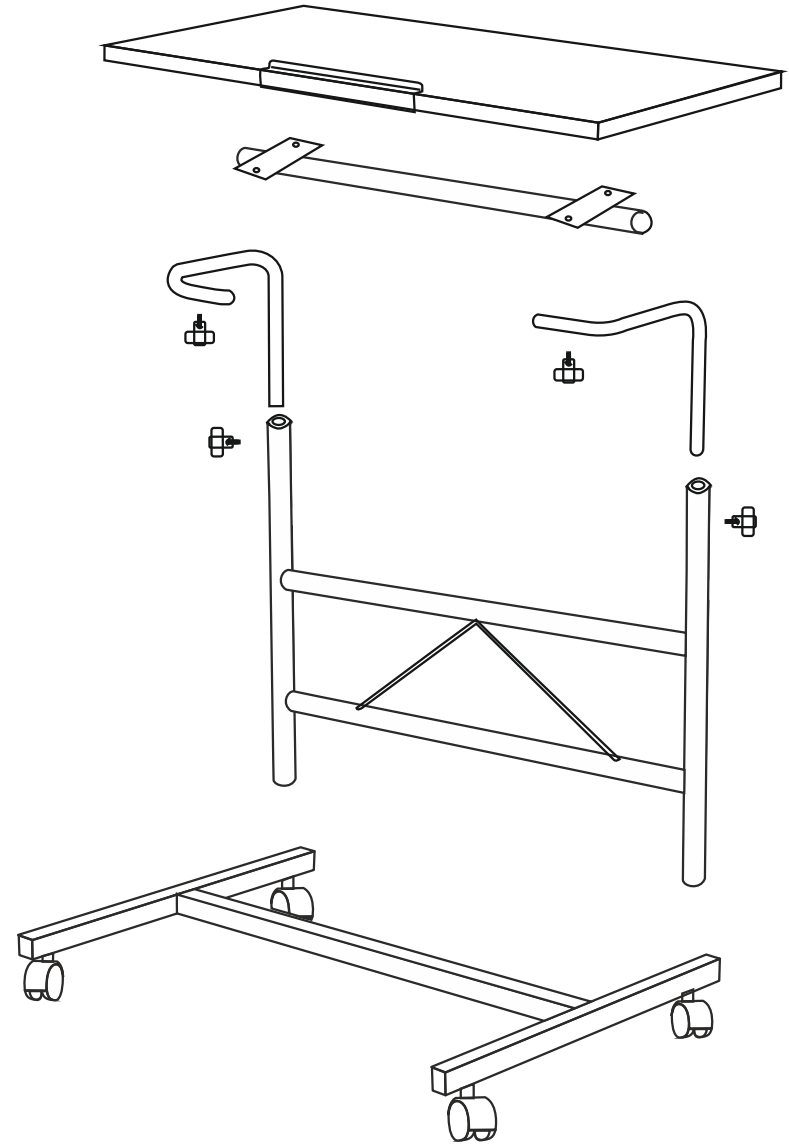

SİYAH
(BLACK)

25x25 PROFİL TAPASI X 4
(COVER)

* AKSESUARLARI GÖSTERİLDİĞİ GİBİ DÜZ BİR ZEMİN ÜZERİNDE TAKINIZ...

* ÜRÜNÜ KURARKEN MONTAJ SIRASINI TAKİP EDİNİZ

* FIX THE ACCESORIES AS SHOWN FOLLOW THE
INSTALLATION SEQUENCE WHILE INSTALLING THE PRODUCT.

5

2

**TEKERLEK X 4
(WHEEL)**

**25x25 PROFİL TAPASI X 4
(COVER)**

3

**METRIK 8X40 CIVATA X 2
(PIN BOLT)**

x2

**ANAHTAR
(WRENCH)**

**3.5 X 18 SUNTA VIDASI x4
(SCREW)**

4