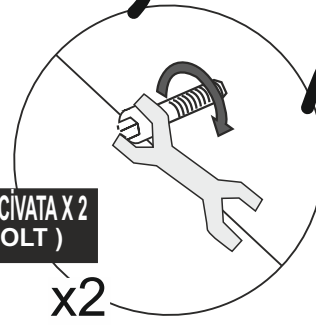

SİYAH
(BLACK)

25x25 PROFİL TAPASI X 4
(COVER)

* AKSESUARLARI GÖSTERİLDİĞİ GİBİ DÜZ BİR ZEMİN ÜZERİNDE TAKINIZ...

* ÜRÜNÜ KURARKEN MONTAJ SIRASINI TAKİP EDİNİZ

* FIX THE ACCESORIES AS SHOWN FOLLOW THE
INSTALLATION SEQUENCE WHILE INSTALLING THE PRODUCT.

5

2

**TEKERLEK X 4
(WHEEL)**

**25x25 PROFİL TAPASI X 4
(COVER)**

3

**METRIK 8X40 CIVATA X 2
(PIN BOLT)**

x2

**ANAHTAR
(WRENCH)**

**3.5 X 18 SUNTA VIDASI x4
(SCREW)**

4