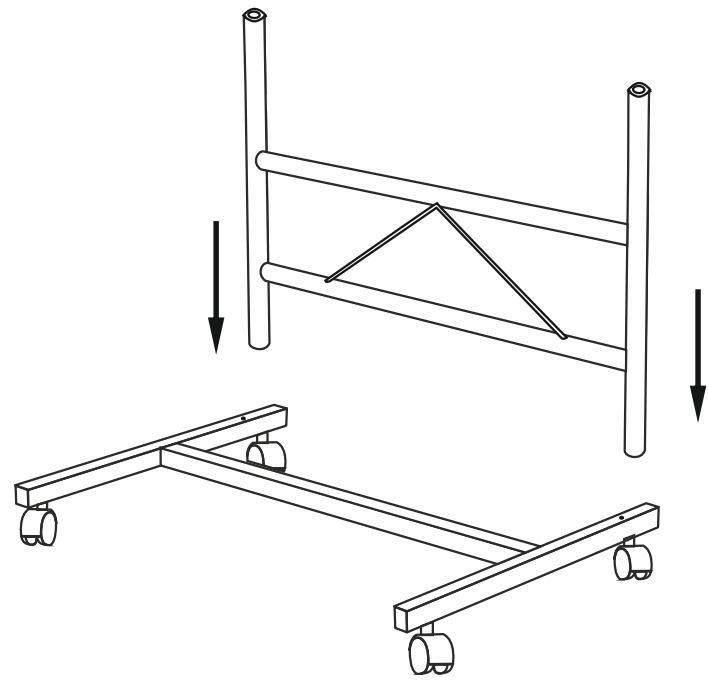

SİYAH
(BLACK)

25x25 PROFİL TAPASI X 4
(COVER)

* AKSESUARLARI GÖSTERİLDİĞİ GİBİ DÜZ BİR ZEMİN ÜZERİNDE TAKINIZ...

* ÜRÜNÜ KURARKEN MONTAJ SIRASINI TAKİP EDİNİZ

* FIX THE ACCESORIES AS SHOWN FOLLOW THE
INSTALLATION SEQUENCE WHILE INSTALLING THE PRODUCT.

5

2

**TEKERLEK X 4
(WHEEL)**

**25x25 PROFİL TAPASI X 4
(COVER)**

3

**METRIK 8X40 CIVATA X 2
(PIN BOLT)**

x2

**ANAHTAR
(WRENCH)**

**3.5 X 18 SUNTA VIDASI x4
(SCREW)**

4