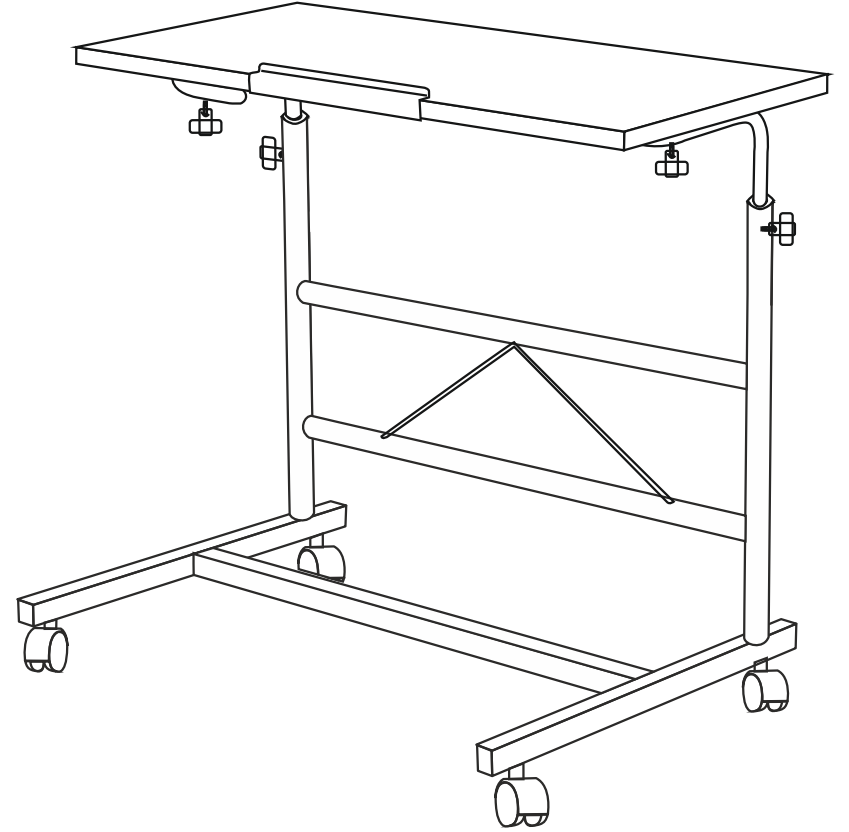

ARİS LAPTOP SEHPASI

KURULUM ŐEMASI

ASSEMBLY GUIDE

Bu modül iki kiři tarafından kurulmalıdır.
This unit should be assembled by two persons.

Bu modülün kurulumu için gerekli olan araçlar.
The necessary tools (not included)

SİYAH
(BLACK)

25x25 PROFİL TAPASI X 4
(COVER)

* AKSESUARLARI GÖSTERİLDİĞİ GİBİ DÜZ BİR ZEMİN ÜZERİNDE TAKINIZ...

* ÜRÜNÜ KURARKEN MONTAJ SIRASINI TAKİP EDİNİZ

* FIX THE ACCESORIES AS SHOWN FOLLOW THE
INSTALLATION SEQUENCE WHILE INSTALLING THE PRODUCT.