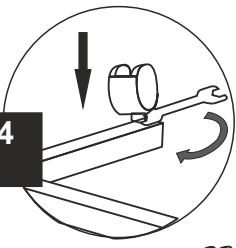

SİYAH
(BLACK)

25x25 PROFİL TAPASI X 4
(COVER)

* AKSESUARLARI GÖSTERİLDİĞİ GİBİ DÜZ BİR ZEMİN ÜZERİNDE TAKINIZ...

* ÜRÜNÜ KURARKEN MONTAJ SIRASINI TAKİP EDİNİZ

* FIX THE ACCESORIES AS SHOWN FOLLOW THE
INSTALLATION SEQUENCE WHILE INSTALLING THE PRODUCT.

5

2

**TEKERLEK X 4
(WHEEL)**

**25x25 PROFİL TAPASI X 4
(COVER)**

3

**METRIK 8X40 CIVATA X 2
(PIN BOLT)**

x2

**ANAHTAR
(WRENCH)**

**3.5 X 18 SUNTA VIDASI x4
(SCREW)**

4